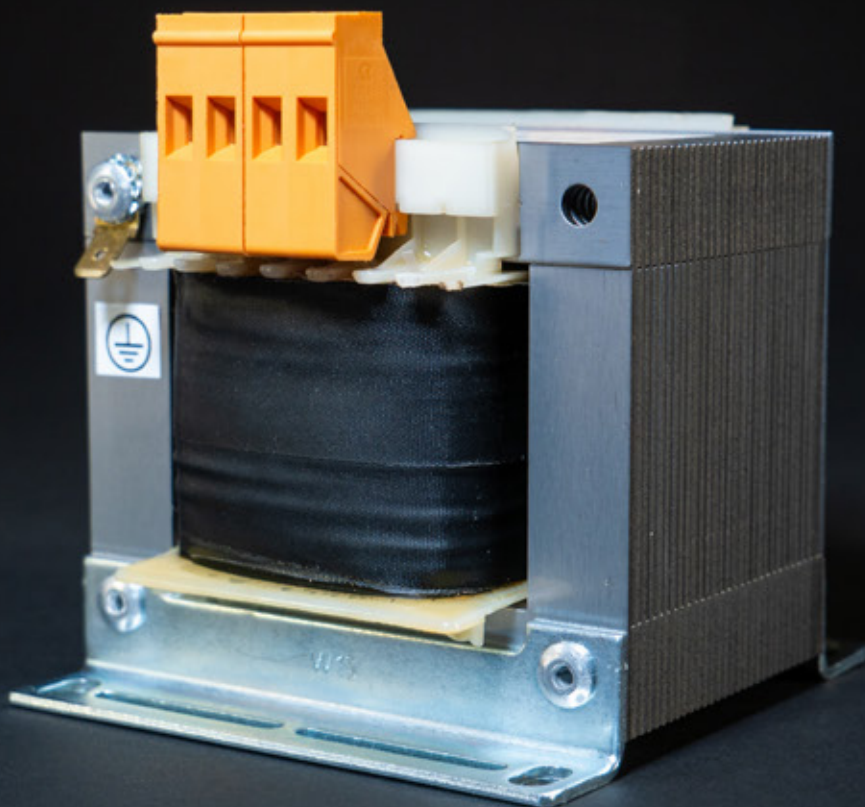

## Dane techniczne:

<b>Napięcie pracy</b>	230V
<b>Moc</b>	0,1 – 4,0kVAr
<b>Częstotliwość</b>	50Hz
<b>Klasa izolacji</b>	F 155°C jako standardowe wykonanie
<b>Stopień ochrony</b>	IP00
<b>Temperatura otoczenia</b>	40°C
<b>Norma</b>	Zgodne z PN-EN 60076-6
<b>Zabezpieczenie</b>	Wyłącznik bimetalowy rozwierny

WYKONANIE ZŁĄCZA:  
ŚRUBOWE-LUTOWANE

PARAMETRY TECHNICZNE				WYMIARY							MASA
Typ	Moc kVAr	Prąd	Induk. [mH]	L [mm]	B [mm]	H [mm]	d [mm]	e [mm]	f [mm]	g [mm]	[kg]
INK 1-0,1-230	0,1	0,43	1685	57	78	89	56	56	44	5x9	0,9
INK 1-0,15-230	0,15	0,65	1123	65	84	93	76	64	52	5x9	1,1
INK 1-0,2-230	0,2	0,87	842	70	84	93	81	64	57	5x9	1,7
INK 1-0,25-230	0,25	1,09	674	75	84	93	86	64	62	5x9	1,8
INK 1-0,3-230	0,3	1,30	561	75	84	93	86	64	62	5x9	1,9
INK 1-0,35-230	0,35	1,52	481	76	96	104	80	64	59	6x11	1,9
INK 1-0,4-230	0,4	1,74	421	86	96	104	80	84	69	6x11	2,6
INK 1-0,45-230	0,45	1,96	374	96	96	104	90	84	79	6x11	3,0
INK 1-0,5-230	0,5	2,17	337	100	96	104	95	84	85	6x11	3,1
INK 1-0,6-230	0,6	2,61	280	86	120	120	88	84	69	6x11	3,5
INK 1-0,7-230	0,7	3,04	240	98	120	120	100	90	81	6x11	4,3
INK 1-0,8-230	0,8	3,48	210	98	120	120	100	90	81	6x11	4,6
INK 1-0,9-230	0,9	3,91	187	117	120	120	135	90	101	6x11	6,0
INK 1-1,0-230	1,0	4,35	168	117	120	120	120	90	101	6x11	6,2
INK 1-1,25-230	1,25	5,43	135	117	135	135	123	104	107	6x11	7,3
INK 1-1,3-230	1,3	5,65	130	117	120	120	120	90	101	6x11	7,5
INK 1-1,5-230	1,5	6,52	112	114	150	147	114	122	94	7x13	8,0
INK 1-1,75-230	1,75	7,61	96	124	150	147	125	122	104	7x13	9,4
INK 1-2,0-230	2,0	8,70	84	134	150	147	134	122	114	7x13	10,5
INK 1-2,25-230	2,25	9,78	75	147	150	147	150	122	127	7x13	12,0
INK 1-2,5-230	2,5	10,87	67	147	150	147	150	122	127	7x13	12,2
INK 1-2,75-230	2,75	11,96	61	125	174	154	138	135	107	7x13	13,2
INK 1-3,0-230	3,0	13,04	56	135	174	154	148	135	117	7x13	14,6
INK 1-3,25-230	3,25	14,13	52	157	174	154	168	135	137	7x13	17,6
INK 1-3,5-230	3,5	15,22	48	157	174	154	168	135	137	7x13	18,5
INK 1-4,0-230	4,0	17,30	42	152	192	212	154	150	122	10x18	19,2