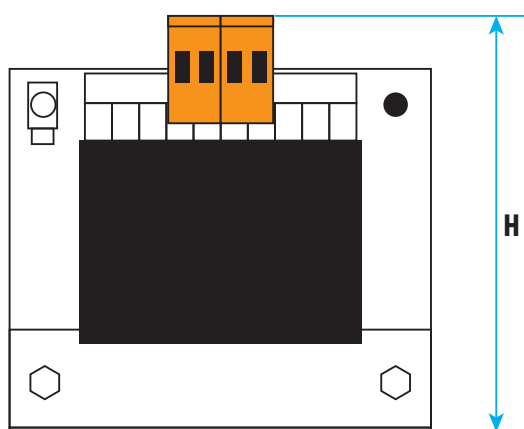

WYKONANIE ZŁĄCZA:  
ŚRUBOWE-LUTOWANE

PARAMETRY TECHNICZNE				WYMIARY							MASA
Typ	Moc kVAr	Prąd	Induk. [mH]	L [mm]	B [mm]	H [mm]	d [mm]	e [mm]	f [mm]	g [mm]	[kg]
INK 1-0,1-230	0,1	0,43	1685	57	78	89	56	56	44	5x9	0,9
INK 1-0,15-230	0,15	0,65	1123	65	84	93	76	64	52	5x9	1,1
INK 1-0,2-230	0,2	0,87	842	70	84	93	81	64	57	5x9	1,7
INK 1-0,25-230	0,25	1,09	674	75	84	93	86	64	62	5x9	1,8
INK 1-0,3-230	0,3	1,30	561	75	84	93	86	64	62	5x9	1,9
INK 1-0,35-230	0,35	1,52	481	76	96	104	80	64	59	6x11	1,9
INK 1-0,4-230	0,4	1,74	421	86	96	104	80	84	69	6x11	2,6
INK 1-0,45-230	0,45	1,96	374	96	96	104	90	84	79	6x11	3,0
INK 1-0,5-230	0,5	2,17	337	100	96	104	95	84	85	6x11	3,1
INK 1-0,6-230	0,6	2,61	280	86	120	120	88	84	69	6x11	3,5
INK 1-0,7-230	0,7	3,04	240	98	120	120	100	90	81	6x11	4,3
INK 1-0,8-230	0,8	3,48	210	98	120	120	100	90	81	6x11	4,6
INK 1-0,9-230	0,9	3,91	187	117	120	120	135	90	101	6x11	6,0
INK 1-1,0-230	1,0	4,35	168	117	120	120	120	90	101	6x11	6,2
INK 1-1,25-230	1,25	5,43	135	117	135	135	123	104	107	6x11	7,3
INK 1-1,3-230	1,3	5,65	130	117	120	120	120	90	101	6x11	7,5
INK 1-1,5-230	1,5	6,52	112	114	150	147	114	122	94	7x13	8,0
INK 1-1,75-230	1,75	7,61	96	124	150	147	125	122	104	7x13	9,4
INK 1-2,0-230	2,0	8,70	84	134	150	147	134	122	114	7x13	10,5
INK 1-2,25-230	2,25	9,78	75	147	150	147	150	122	127	7x13	12,0
INK 1-2,5-230	2,5	10,87	67	147	150	147	150	122	127	7x13	12,2
INK 1-2,75-230	2,75	11,96	61	125	174	154	138	135	107	7x13	13,2
INK 1-3,0-230	3,0	13,04	56	135	174	154	148	135	117	7x13	14,6
INK 1-3,25-230	3,25	14,13	52	157	174	154	168	135	137	7x13	17,6
INK 1-3,5-230	3,5	15,22	48	157	174	154	168	135	137	7x13	18,5
INK 1-4,0-230	4,0	17,30	42	152	192	212	154	150	122	10x18	19,2