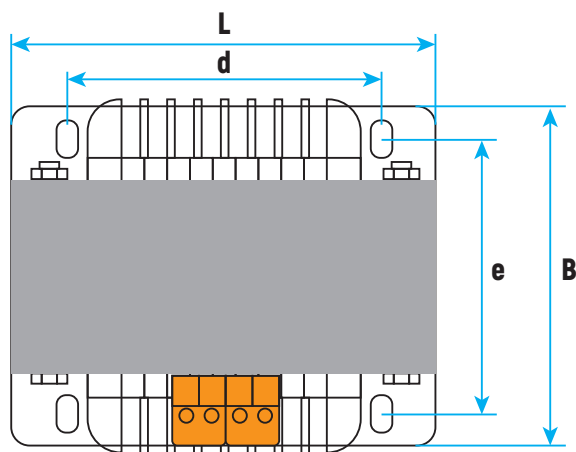

## Dane techniczne:

<b>Napięcie pracy</b>	230V
<b>Moc</b>	0,1 – 4,0kVAr
<b>Częstotliwość</b>	50Hz
<b>Klasa izolacji</b>	F 155°C jako standardowe wykonanie
<b>Stopień ochrony</b>	IP00
<b>Temperatura otoczenia</b>	40°C
<b>Norma</b>	Zgodne z PN-EN 60076-6
<b>Zabezpieczenie</b>	Wyłącznik bimetalowy rozwierny

WYKONANIE ZŁĄCZA:  
ŚRUBOWE-LUTOWANE

PARAMETRY TECHNICZNE				WYMIARY							MASA
Typ	Moc kVAr	Prąd	Induk. [mH]	L [mm]	B [mm]	H [mm]	d [mm]	e [mm]	f [mm]	g [mm]	[kg]
INK 1-0,1-230	0,1	0,43	1685	57	78	89	56	56	44	5x9	0,9
INK 1-0,15-230	0,15	0,65	1123	65	84	93	76	64	52	5x9	1,1
INK 1-0,2-230	0,2	0,87	842	70	84	93	81	64	57	5x9	1,7
INK 1-0,25-230	0,25	1,09	674	75	84	93	86	64	62	5x9	1,8
INK 1-0,3-230	0,3	1,30	561	75	84	93	86	64	62	5x9	1,9
INK 1-0,35-230	0,35	1,52	481	76	96	104	80	64	59	6x11	1,9
INK 1-0,4-230	0,4	1,74	421	86	96	104	80	84	69	6x11	2,6
INK 1-0,45-230	0,45	1,96	374	96	96	104	90	84	79	6x11	3,0
INK 1-0,5-230	0,5	2,17	337	100	96	104	95	84	85	6x11	3,1
INK 1-0,6-230	0,6	2,61	280	86	120	120	88	84	69	6x11	3,5
INK 1-0,7-230	0,7	3,04	240	98	120	120	100	90	81	6x11	4,3
INK 1-0,8-230	0,8	3,48	210	98	120	120	100	90	81	6x11	4,6
INK 1-0,9-230	0,9	3,91	187	117	120	120	135	90	101	6x11	6,0
INK 1-1,0-230	1,0	4,35	168	117	120	120	120	90	101	6x11	6,2
INK 1-1,25-230	1,25	5,43	135	117	135	135	123	104	107	6x11	7,3
INK 1-1,3-230	1,3	5,65	130	117	120	120	120	90	101	6x11	7,5
INK 1-1,5-230	1,5	6,52	112	114	150	147	114	122	94	7x13	8,0
INK 1-1,75-230	1,75	7,61	96	124	150	147	125	122	104	7x13	9,4
INK 1-2,0-230	2,0	8,70	84	134	150	147	134	122	114	7x13	10,5
INK 1-2,25-230	2,25	9,78	75	147	150	147	150	122	127	7x13	12,0
INK 1-2,5-230	2,5	10,87	67	147	150	147	150	122	127	7x13	12,2
INK 1-2,75-230	2,75	11,96	61	125	174	154	138	135	107	7x13	13,2
INK 1-3,0-230	3,0	13,04	56	135	174	154	148	135	117	7x13	14,6
INK 1-3,25-230	3,25	14,13	52	157	174	154	168	135	137	7x13	17,6
INK 1-3,5-230	3,5	15,22	48	157	174	154	168	135	137	7x13	18,5
INK 1-4,0-230	4,0	17,30	42	152	192	212	154	150	122	10x18	19,2